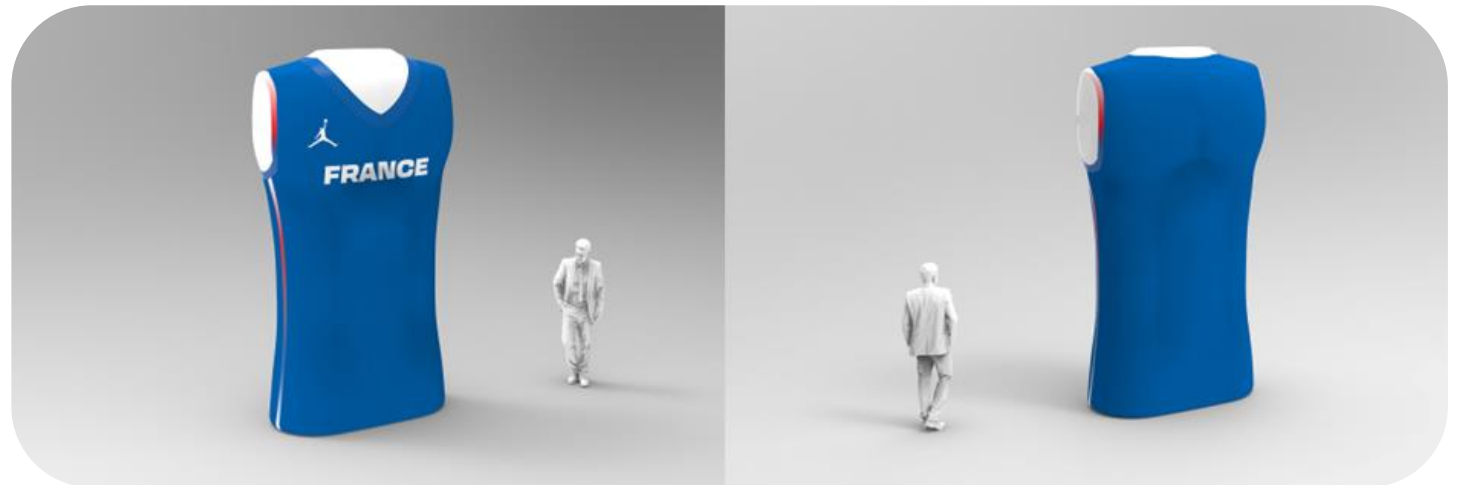

Maillot Géant Gonflable H4m

- ✓ Dimensions: Hauteur 4m / Largeur 2,5m
- ✓ Soufflerie ventilée intégrée
- ✓ Structure vési neutre + Chasuble maillot zipé (imprimé recto/verso)

- ✓ Possibilité de commander plusieurs jeux de maillot
- ✓ Possibilité de rétro-éclairé