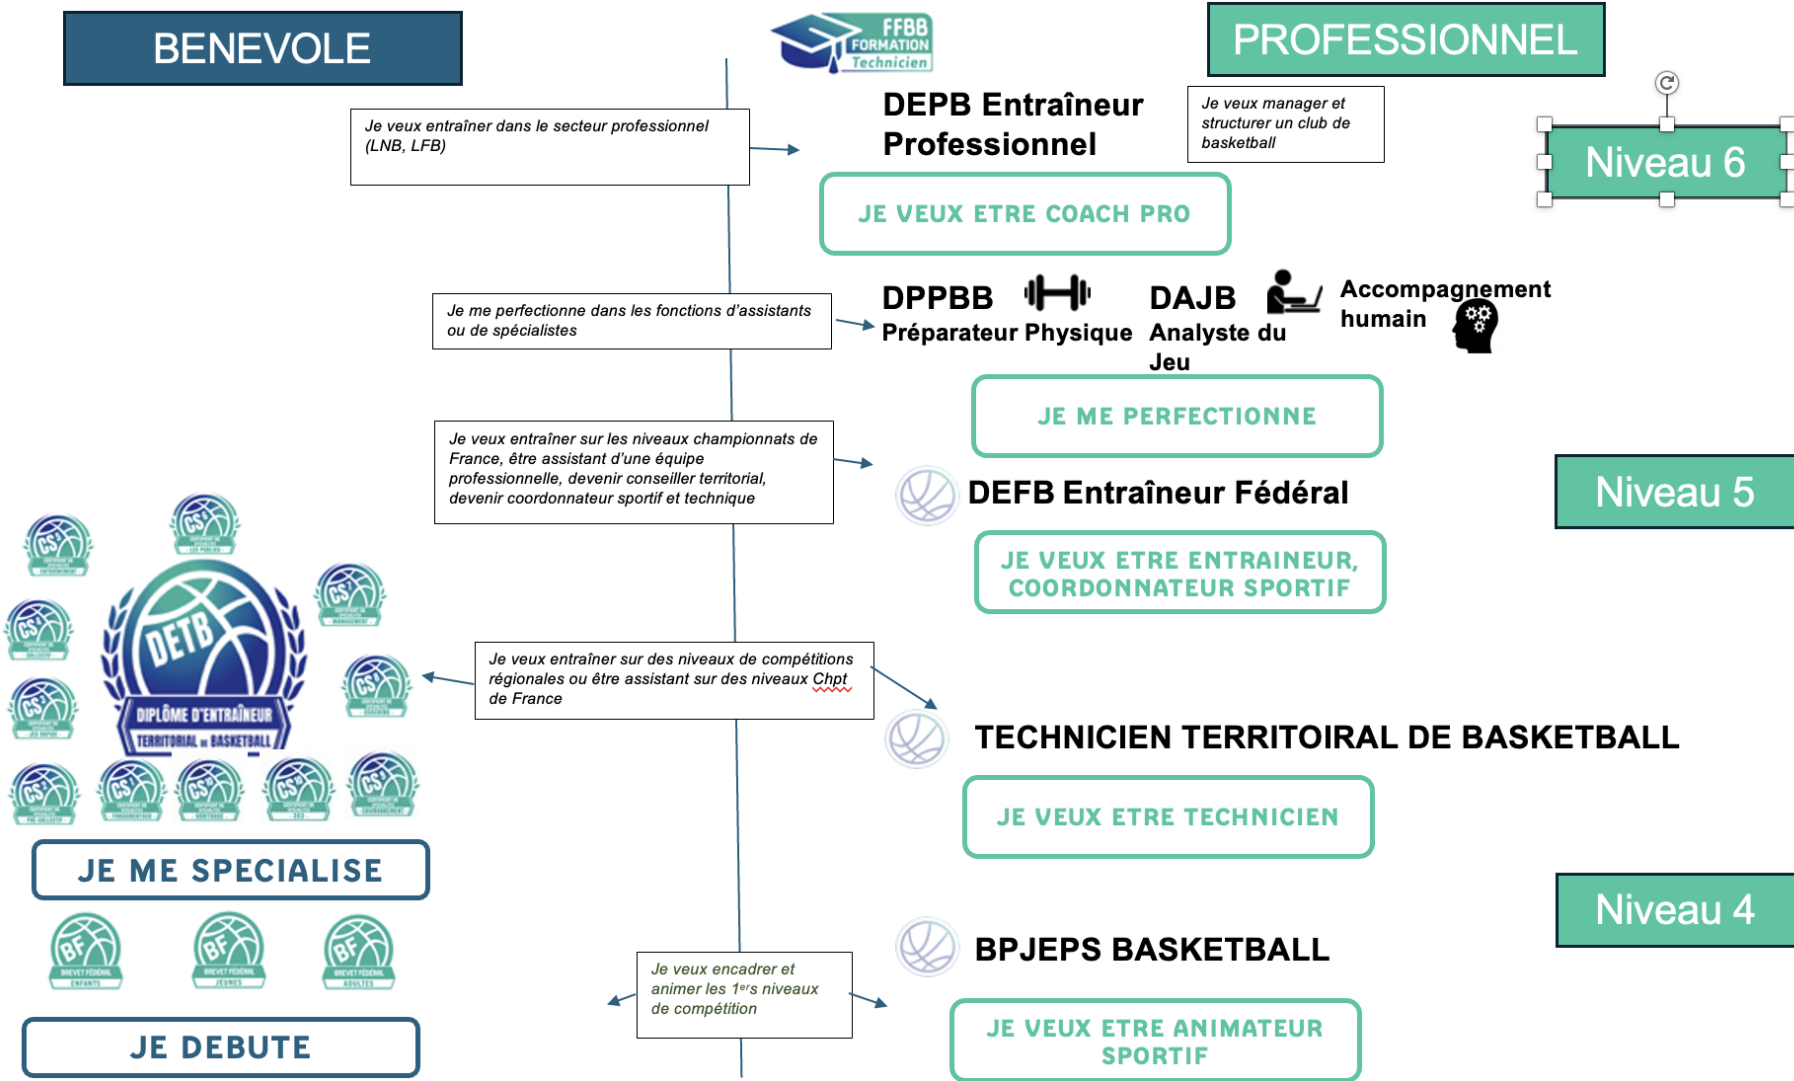

3.3.1. Modifications du statut du technicien

Pierre-Olivier CROIZAT

Evolution du statut fédéral du technicien

Saison 27-28

Evolution du statut fédéral du technicien

Introduction dans le règlement du statut fédéral du technicien du nouveau diplôme "**technicien territorial de basketball**" (TTBB)

Objectifs :

- Régulariser les activités d'encadrement technique rémunérées sans contrat de travail sur certains championnats nationaux,
- Permettre l'accès plus facile et plus rapide à des divisions de championnat de France Jeunes et Séniors
- Valoriser les parcours de formation bénévole vers les parcours de formation professionnelle
- Proposer une période de transition pour l'introduction de ce diplôme dans le statut fédéral
- Limiter l'impact sur les statuts régionaux des techniciens